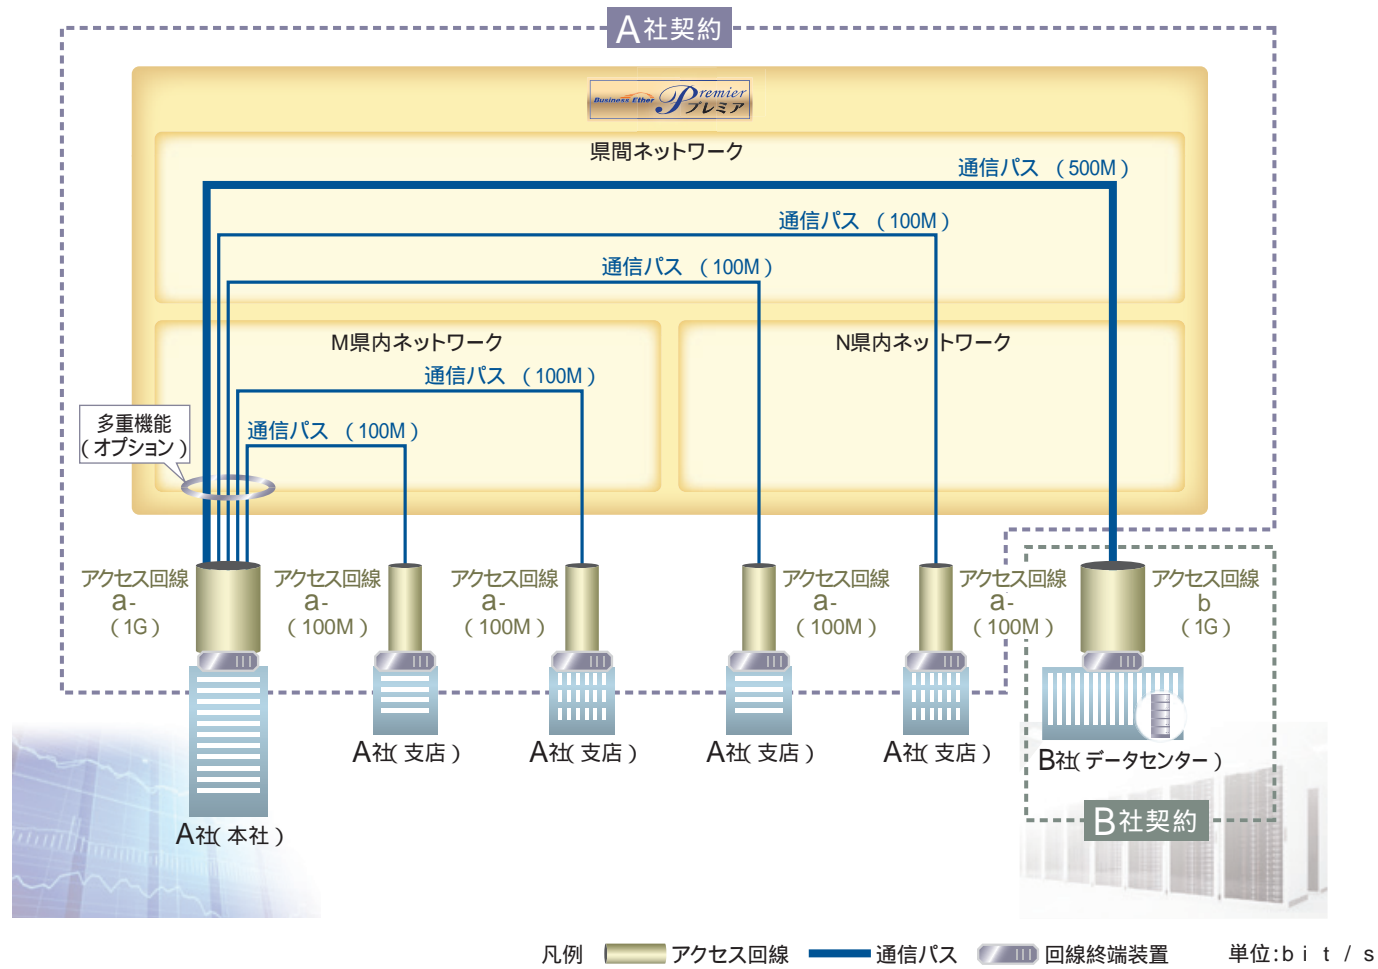

# 月額費用・初期費用例

月額費用	項目	単位	料金	A社 契約		B社 契約	
				数量	小計	数量	小計
アクセス回線利用料	100Mbit/s	1アクセス回線ごと	11,000円	4回線	44,000円	—	—
	1Gbit/s	1アクセス回線ごと	22,000円	1回線	22,000円	回線	—
通信パス利用料	県内	100Mbit/s	1通信パスごと	2通信パス	1,716,000円	—	—
	県間	100Mbit/s	1通信パスごと	2通信パス	2,156,000円	—	—
		500Mbit/s	1通信パスごと	1通信パス	1,958,000円	—	—
オプションサービス	多重機能	1アクセス回線ごと	無料	1アクセス回線	無料	—	—
合計					5,896,000円		22,000円

導入時の 初期費用	項目	単位	料金	A社 契約		B社 契約	
				数量	小計	数量	小計
			880円	1契約			
	アクセス回線	アクセス回線		5回線		—	—
	通信パス	通信パス		5通信パス		—	—
		アクセス回線		1機能	(同時工事による減額)	—	—
	ク	アクセス回線		—	—	—	—
	クック通	アクセス回線		—	—	—	—
回線		アクセス回線		回線		回線	
				—	—	—	—
				—	—	—	—
合計					155,430円		30,690円