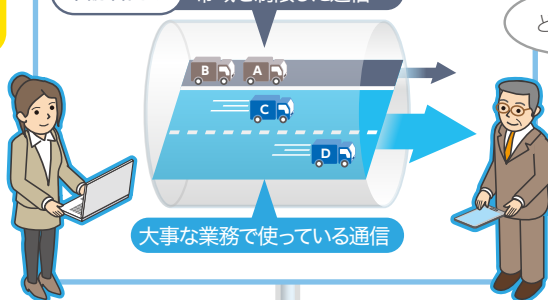

オフィスで

Wi-Fiのお困りごと、ありませんか？

ビジネス向けWi-Fiで解決をサポート!

※電波を通しにくい遮へい物がある場合、同じ無線周波数帯を使用する機器が存在する場合など、通信ができない、または通信速度が大幅低下することがあります。

便利・安全・安心に使えるその訳は…裏面へ▶

NTT東日本の技術を活用したサービスです。

便利

オフィスのレイアウトも自在に

Wi-Fiアクセスポイント装置
1台あたりの同時接続端末台数

50 (推奨)
台まで

安全

情報セキュリティ対策でしっかりガード

従業員の
利用対策

業務に関係ない
アプリなどの
利用を制限

登録端末のみに
利用を限定

1台のWi-Fiアクセスポイント装置で
社内にも来訪者にも
Wi-Fi環境を提供できる!

Wi-Fiを利用
させていただけ
ますか?

業務に支障なく共用できる

業務用の通信帯域を確保し支障を回避

来訪者向け 帯域を制限した通信

どうぞ!

来訪者向けWi-Fi環境からの
社内ネットワーク
への接続を遮断

さらに

自動でファームウェアを更新
ファームウェアを更新しないと
情報セキュリティ対策などに
支障が出ることも!